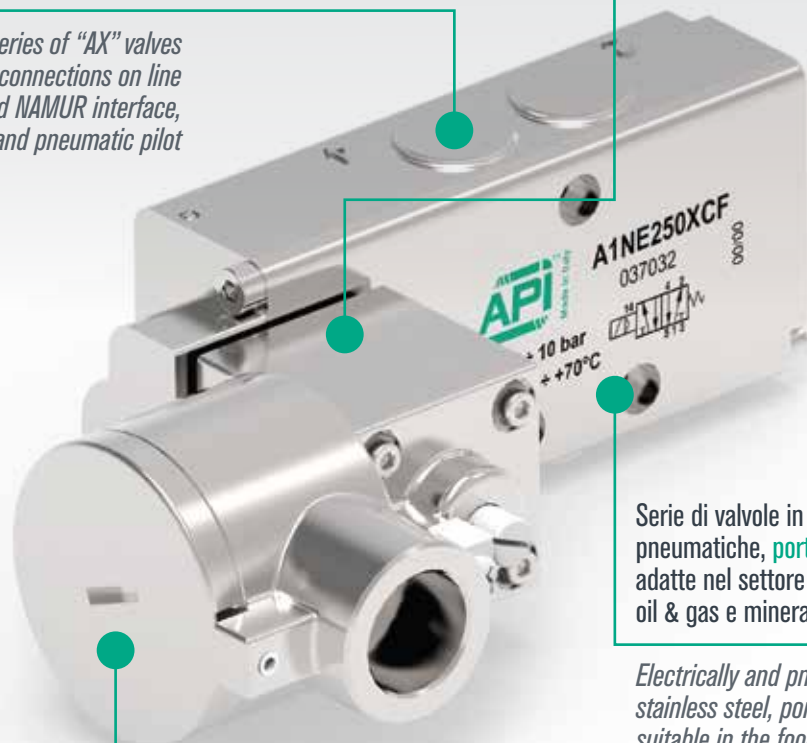

"Nuova" serie di valvole "AX"  
con funzioni 3/2, 5/2, 5/3, connessioni in linea  
sul corpo ed interfaccia NAMUR,  
servopilota elettrico e pilota pneumatico

*"New" series of "AX" valves  
with functions 3/2, 5/2, 5/3, connections on line  
on the body and NAMUR interface,  
electric servo pilot and pneumatic pilot*

Versioni del pilota **elettrica e pneumatica**  
per coprire zone e campi diversi

*Electric and pneumatic versions of the pilot  
to cover different zone and fields*

Serie di valvole in acciaio inox **AISI 316L** elettriche e  
pneumatiche, porte ¼ G e ¼ NPT, particolarmente  
adatte nel settore alimentare, chimico, farmaceutico,  
oil & gas e minerario

*Electrically and pneumatic valves series in AISI 316L  
stainless steel, ports ¼ G and ¼ NPT, especially  
suitable in the food, chemical, pharmaceutical, oil &  
gas and mining field*

Fabbricate secondo la normativa **2014/34/UE**, per  
essere utilizzate in atmosfera potenzialmente esplosiva