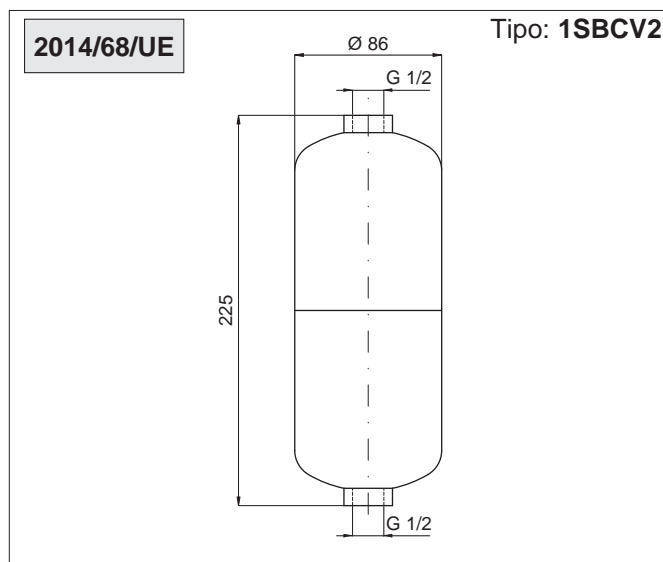

Codice	Articolo	N° connessioni
050001	1SBCV2	2