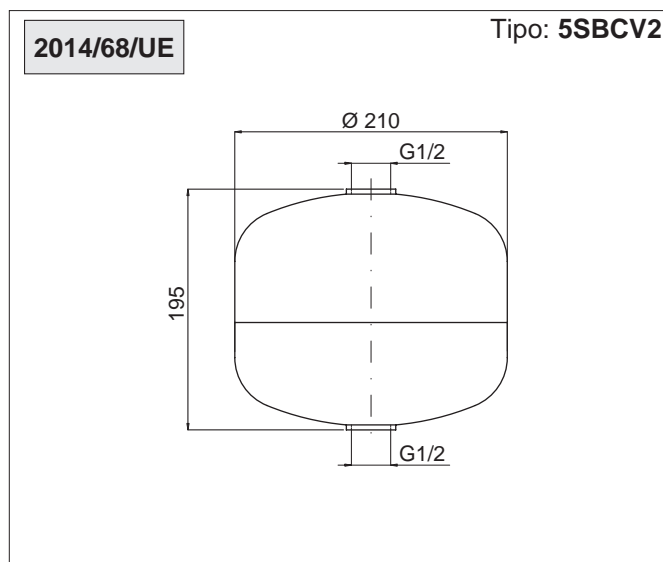

Codice	Articolo	N° connessioni
050005	5SBCV2	2