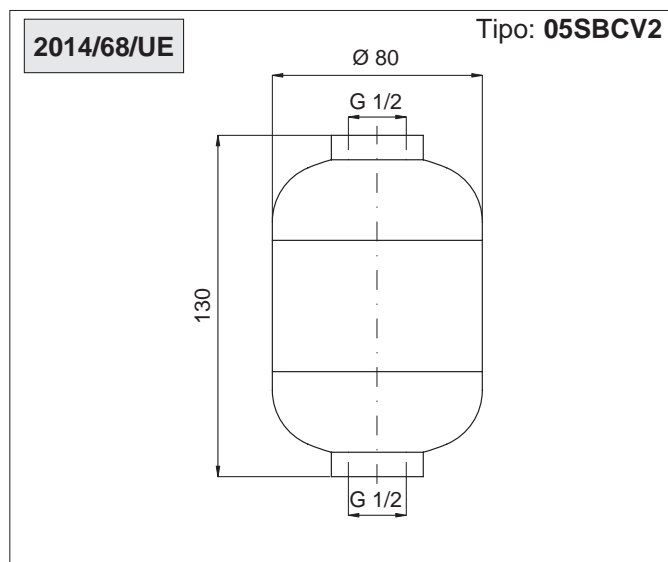

Codice	Articolo	N° connessioni
050000	05SBCV2	2