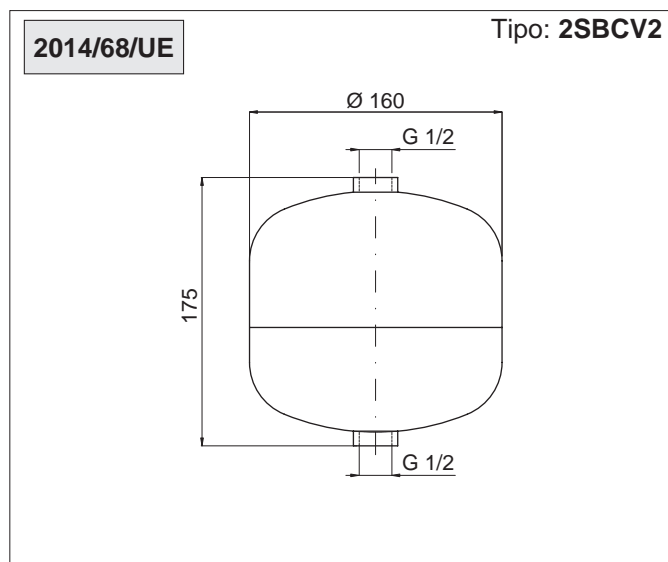

Codice	Articolo	N° connessioni
050002	2SBCV2	2