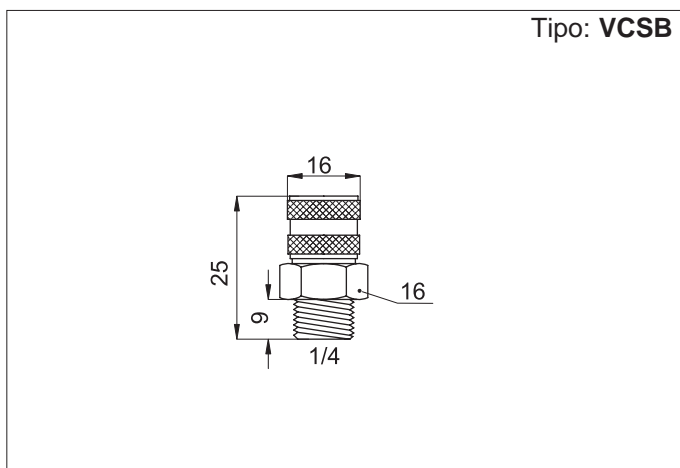

Versione	Simbolo	Tipo
Staffa di fissaggio		STSB
Raccordo di collegamento staffa / serbatoio		PRSB
Valvola di scarico condensa semi-automatica		VCSB

Serie di accessori a completamento della gamma dei serbatoi, per il fissaggio (staffa e raccordo) e per l'utilizzo (valvola di scarico condensa).

Codice	Articolo
050601	STSB

Materiali: Acciaio zincato

Codice	Articolo
050603	PRSB

Materiali: Ottone nichelato

Codice	Articolo
050602	VCSB

Materiali: Resina acetalica