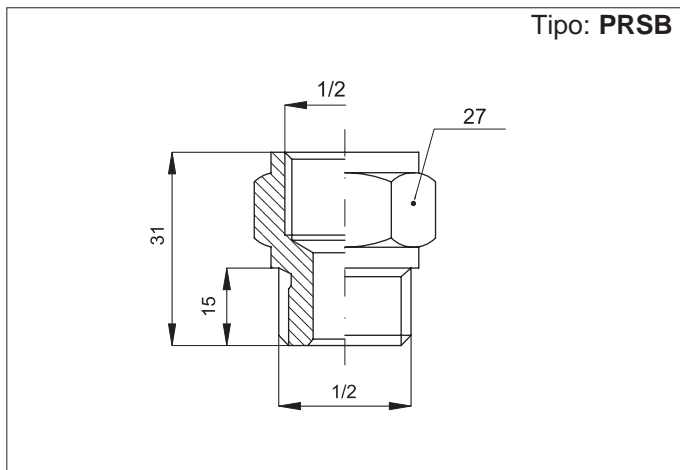

Versione	Simbolo	Tipo
Staffa di fissaggio		STSB
Raccordo di collegamento staffa / serbatoio		PRSB
Valvola di scarico condensa semi-automatica		VCSB

Serie di accessori a completamento della gamma dei serbatoi, per il fissaggio (staffa e raccordo) e per l'utilizzo (valvola di scarico condensa).

Codice	Articolo
050601	STSB

Materiali: Acciaio zincato

Codice	Articolo
050603	PRSB

Materiali: Ottone nichelato

Codice	Articolo
050602	VCSB

Materiali: Resina acetalica