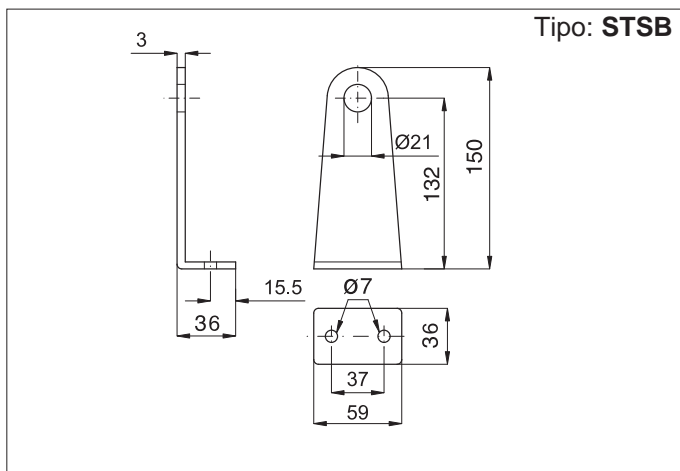

Versione	Simbolo	Tipo
Staffa di fissaggio		STSB
Raccordo di collegamento staffa / serbatoio		PRSB
Valvola di scarico condensa semi-automatica		VCSB

Serie di accessori a completamento della gamma dei serbatoi, per il fissaggio (staffa e raccordo) e per l'utilizzo (valvola di scarico condensa).