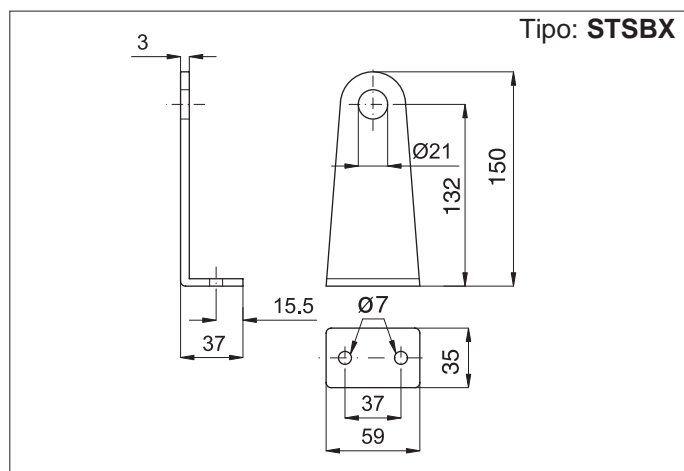

Versione	Codice	Articolo
Staffa di fissaggio		STSBX
Raccordo di collegamento staffa / serbatoio		AX0041212

Serie di accessori a completamento della gamma dei serbatoi, per il fissaggio (staffa e raccordo).

Codice	Articolo
050628	STSBX

Materiali: Acciaio INOX AISI 304

Codice	Articolo
026259	AX0041212

Materiali: Acciaio INOX AISI 316