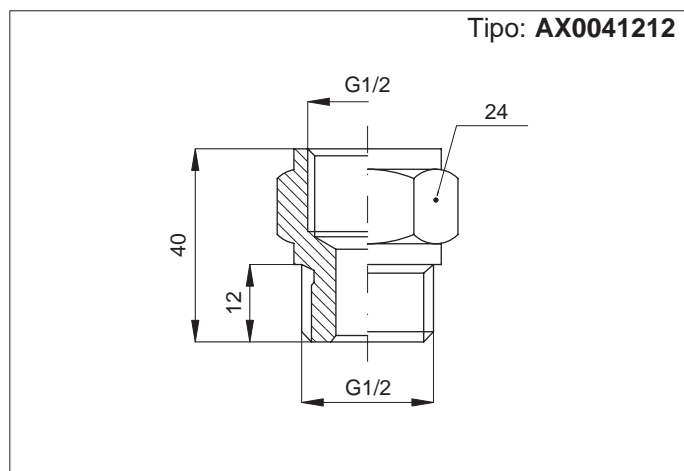

Versione	Codice	Articolo
Staffa di fissaggio		STSBX
Raccordo di collegamento staffa / serbatoio		AX0041212

Serie di accessori a completamento della gamma dei serbatoi, per il fissaggio (staffa e raccordo).

Codice	Articolo
050628	STSBX

Materiali: Acciaio INOX AISI 304

Codice	Articolo
026259	AX0041212

Materiali: Acciaio INOX AISI 316